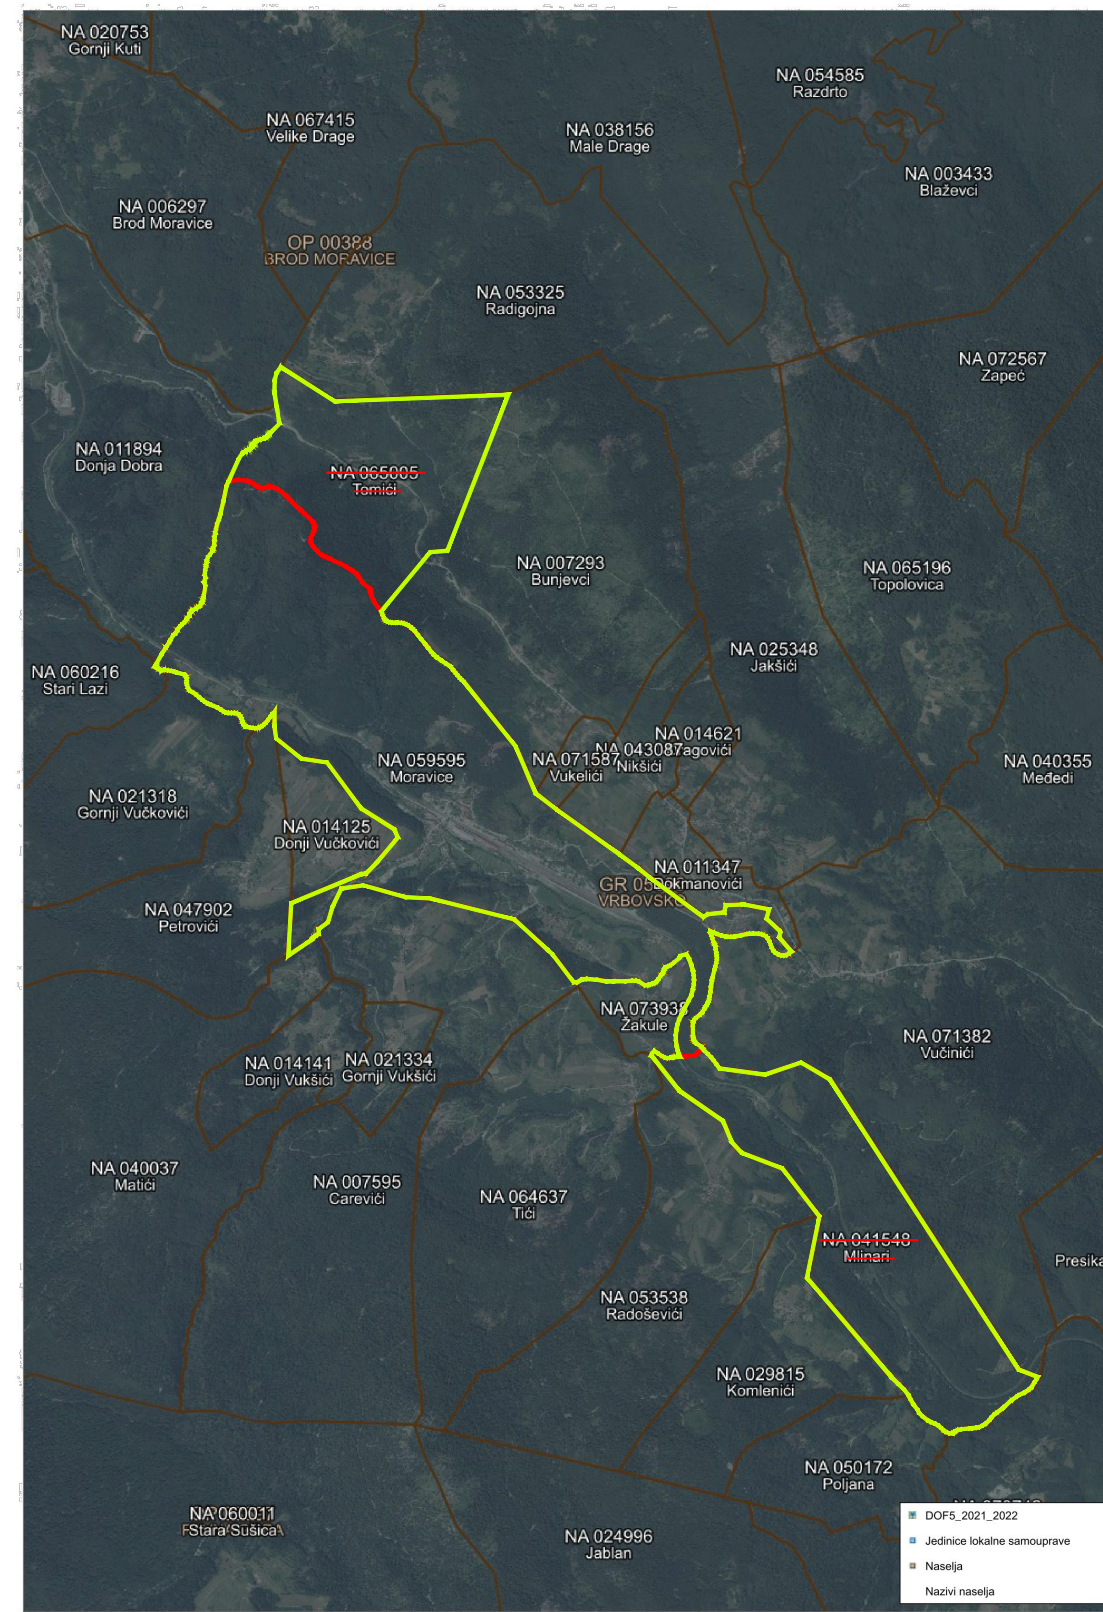

DRŽAVNA GEODETSKA UPRAVA  
Izvornik karte: Registar prostornih jedinica  
Stanje podataka na dan: 18.01.2024

— Granice naselja Mlinari, Moravice i Tomići prije donošenja Odluke

DRŽAVNA GEODETSKA UPRAVA  
Izvornik karte: Registar prostornih jedinica  
Stanje podataka na dan: 18.01.2024

— Granice koje se ukidaju  
— Granica naselja Moravice nastala pripajanjem naselja Mlinari i Tomići

Ovaj kartografski prikaz sastavni je dio Odluke o pripajanju naselja Mlinari i Tomići naselju Moravice  
KLASA:  
URBROJ: